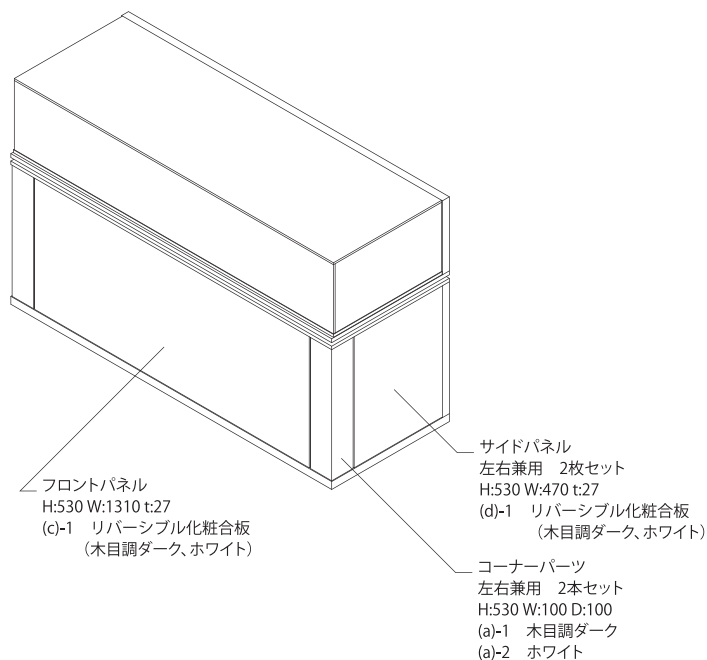

LUSSO

TS-0965

Taiyo

TS-0965 ルッソ 腰高ケース

size H:950 W:1500 D:550
light エコラインランプ31W×2 ハロゲンランプ20W×2
material フレーム：クロームメッキ
 パネル：木目調ダーク
 ケース：t8mmクリアガラス
 扉部は化粧板ホワイ

TS-0965 ルッソ ミドルケース

size H:1450 W:550 D:550
light エコラインランプ10W×1 ハロゲンランプ20W×2
material フレーム：クロームメッキ
 パネル：木目調ダーク
 ケース：t8mmクリアガラス
 扉部はt5mm

TS-0965 ルッソ ハイケース

size H:1900 W:550 D:550
light ハロゲンランプ50W×3
material フレーム：クロームメッキ
 パネル：木目調ダーク
 ケース：t8mmクリアガラス
 扉部はt5mmクリアミラー

TS-0965 ルッソシリーズはパネルが脱着式になっていますので木目調ダークとホワイトのどちらの仕上でもお選びいただけます。

TS-0965 ルッソ コーナーケース

size H:950 W:550 D:550
light エコラインランプ10W×1 ハロゲンランプ20W×2
material フレーム：クロームメッキ
パネル：木目調ダーク
ケース：t8mmクリアガラス
扉部はt5mm

TS-0965 宝飾スポットライト

size H:1350~2400 W:400 D:500
light ハロゲンランプ50W×4
material クロームメッキ

TS-0965 卓上鏡

size H:320 W:200 D:150
material ニッケルサテン

Parts & attachment

TS-0965 ルッソ 腰高ケース

TS-0965 ルッソ コーナーケース

TS-0965 ルッソ ミドルケース

TS-0965 ルッソ ハイケース