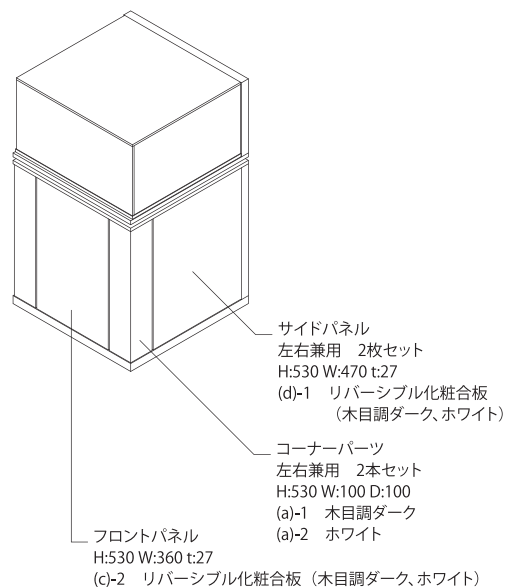

LUSSO

TS-0965

Taiyo

TS-0965 ルッソ 腰高ケース

size H:950 W:1500 D:550
light エコラインランプ31W×2 ハロゲンランプ20W×2
material フレーム：クロームメッキ
 パネル：木目調ダーク
 ケース：t8mmクリアガラス
 扉部は化粧板ホワイ

TS-0965 ルッソ ミドルケース

size H:1450 W:550 D:550
light エコラインランプ10W×1 ハロゲンランプ20W×2
material フレーム：クロームメッキ
 パネル：木目調ダーク
 ケース：t8mmクリアガラス
 扉部はt5mm

TS-0965 ルッソ ハイケース

size H:1900 W:550 D:550
light ハロゲンランプ50W×3
material フレーム：クロームメッキ
 パネル：木目調ダーク
 ケース：t8mmクリアガラス
 扉部はt5mmクリアミラー

TS-0965 ルッソシリーズはパネルが脱着式になっていますので木目調ダークとホワイトのどちらの仕上でもお選びいただけます。

TS-0965 ルッソ コーナーケース

size H:950 W:550 D:550
light エコラインランプ10W×1 ハロゲンランプ20W×2
material フレーム：クロームメッキ
パネル：木目調ダーク
ケース：t8mmクリアガラス
扉部はt5mm

TS-0965 宝飾スポットライト

size H:1350~2400 W:400 D:500
light ハロゲンランプ50W×4
material クロームメッキ

TS-0965 卓上鏡

size H:320 W:200 D:150
material ニッケルサテン

Parts & attachment

TS-0965 ルッソ 腰高ケース

TS-0965 ルッソ コーナーケース

TS-0965 ルッソ ミドルケース

TS-0965 ルッソ ハイケース