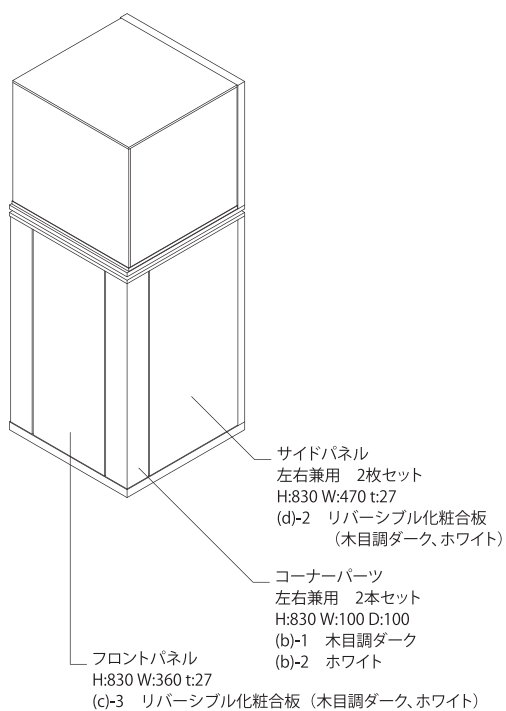

LUSSO

TS-0965

Taiyo

TS-0965 ルッソ 腰高ケース

size H:950 W:1500 D:550
light エコラインランプ31W×2 ハロゲンランプ20W×2
material フレーム：クロームメッキ
 パネル：木目調ダーク
 ケース：t8mmクリアガラス
 扉部は化粧板ホワイ

TS-0965 ルッソ ミドルケース

size H:1450 W:550 D:550
light エコラインランプ10W×1 ハロゲンランプ20W×2
material フレーム：クロームメッキ
 パネル：木目調ダーク
 ケース：t8mmクリアガラス
 扉部はt5mm

TS-0965 ルッソ ハイケース

size H:1900 W:550 D:550
light ハロゲンランプ50W×3
material フレーム：クロームメッキ
 パネル：木目調ダーク
 ケース：t8mmクリアガラス
 扉部はt5mmクリアミラー

TS-0965 ルッソシリーズはパネルが脱着式になっていますので木目調ダークとホワイトのどちらの仕上でもお選びいただけます。

TS-0965 ルッソ コーナーケース

size H:950 W:550 D:550
light エコラインランプ10W×1 ハロゲンランプ20W×2
material フレーム：クロームメッキ
パネル：木目調ダーク
ケース：t8mmクリアガラス
扉部はt5mm

TS-0965 宝飾スポットライト

size H:1350~2400 W:400 D:500
light ハロゲンランプ50W×4
material クロームメッキ

TS-0965 卓上鏡

size H:320 W:200 D:150
material ニッケルサテン

Parts & attachment

TS-0965 ルッソ 腰高ケース

TS-0965 ルッソ コーナーケース

TS-0965 ルッソ ミドルケース

TS-0965 ルッソ ハイケース